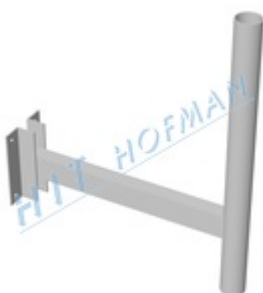

[MORE](#)

Aluminium socket HP 60 (cast)

[MORE](#)

Circural aluminium socket HPK 60

[MORE](#)

Circural aluminium socket HPK 60 (cast)

[MORE](#)

Nut cover M14

[MORE](#)

Wall-mounting bracket for ø60/570mm

[MORE](#)